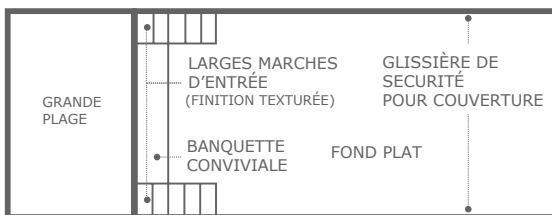

LEISURE POOLS
NAGER DANS LA QUALITÉ ET LE STYLE

Tranquility

La Leisure Pools Tranquility est une piscine à fond plat, avec une conception moderne. Le design simple, élégant et convivial de cette piscine procurera un réel plaisir, aussi bien pour vous que pour votre famille et vos amis.

Les escaliers latéraux offrent des accès séduisants, qui sont reliés par une banquette conviviale. Le fond plat est idéal pour jouer au ballon ou faire de l'aquagym.

Le rebord de sécurité et la glissière de sécurité du volet roulant vous garantissent le plaisir de la baignade en toute sécurité.

MODÈLE	LONG.*	LARG.*	PROF.*
Tranquility 9	9,00m	4,00m	1,50m
Tranquility 8	8,00m	4,00m	1,50m
Tranquility 7	7,00m	4,00m	1,50m
Tranquility + Petite Plage 10,5	10,50m	4,00m	1,50m
Tranquility + Petite Plage 9,5	9,50m	4,00m	1,50m
Tranquility + Petite Plage 8,5	8,50m	4,00m	1,50m
Tranquility + Grande Plage 11,4**	11,40m	4,00m	1,50m
Tranquility + Grande Plage 10,4	10,40m	4,00m	1,50m
Tranquility + Grande Plage 9,4	9,40m	4,00m	1,50m