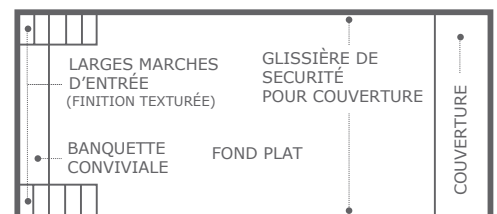

Tranquility

La Leisure Pools Tranquility est une piscine à fond plat, avec une conception moderne. Le design simple, élégant et convivial de cette piscine procurera un réel plaisir, aussi bien pour vous que pour votre famille et vos amis.

Les escaliers latéraux offrent des accès séduisants, qui sont reliés par une banquette conviviale. Le fond plat est idéal pour jouer au ballon ou faire de l'aquagym.

Le rebord de sécurité et la glissière de sécurité du volet roulant vous garantissent le plaisir de la baignade en toute sécurité.