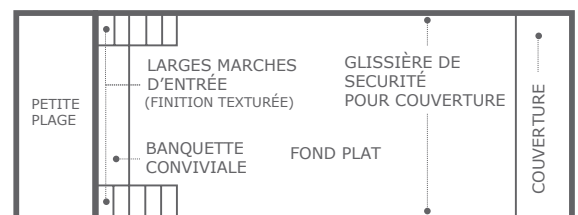

Tranquility

La Leisure Pools Tranquility est une piscine à fond plat, avec une conception moderne. Le design simple, élégant et convivial de cette piscine procurera un réel plaisir, aussi bien pour vous que pour votre famille et vos amis.

Les escaliers latéraux offrent des accès séduisants, qui sont reliés par une banquette conviviale. Le fond plat est idéal pour jouer au ballon ou faire de l'aquagym.

Le rebord de sécurité et la glissière de sécurité du volet roulant vous garantissent le plaisir de la baignade en toute sécurité.