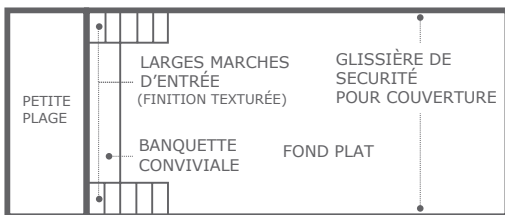

LEISURE POOLS
NAGER DANS LA QUALITÉ ET LE STYLE

Tranquility

La Leisure Pools Tranquility est une piscine à fond plat, avec une conception moderne. Le design simple, élégant et convivial de cette piscine procurera un réel plaisir, aussi bien pour vous que pour votre famille et vos amis.

Les escaliers latéraux offrent des accès séduisants, qui sont reliés par une banquette conviviale. Le fond plat est idéal pour jouer au ballon ou faire de l'aquagym.

Le rebord de sécurité et la glissière de sécurité du volet roulant vous garantissent le plaisir de la baignade en toute sécurité.