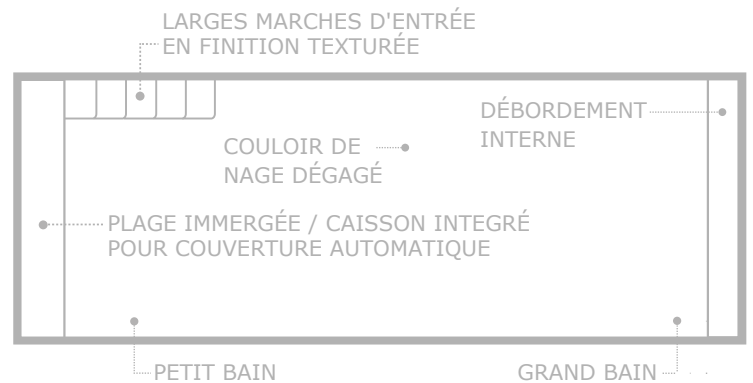

LEISURE POOLS
NAGER DANS LA QUALITÉ ET LE STYLE

Cube

Une piscine superbe qui se distingue par ses lignes épurées et une conception minimaliste, avec une attention particulière à la fonctionnalité.

La plage immergée en pierre naturelle sert à la fois de première marche très large et de couverture pour le caisson à volet roulant.

Grace au niveau d'eau élevé arrivant juste en dessous de la margelle, la piscine se fond harmonieusement dans le paysage de votre terrasse ou jardin.

Le fond progressif, le rebord de sécurité et la glissière de sécurité du volet roulant vous garantissent le plaisir de la baignade en toute sécurité.

La 'Cube' est une piscine en 'full vinylester' qui vous offre une garantie structurelle à vie et une garantie à vie contre l'osmose structurelle.

LONGUEUR	LARGEUR	PROFONDEUR PETIT BAIN	PROFONDEUR GRAND BAIN
12.00m	4.00m	1.20m	1.80m
10.50m	4.00m	1.20m	1.70m
9.00m	4.00m	1.20m	1.60m